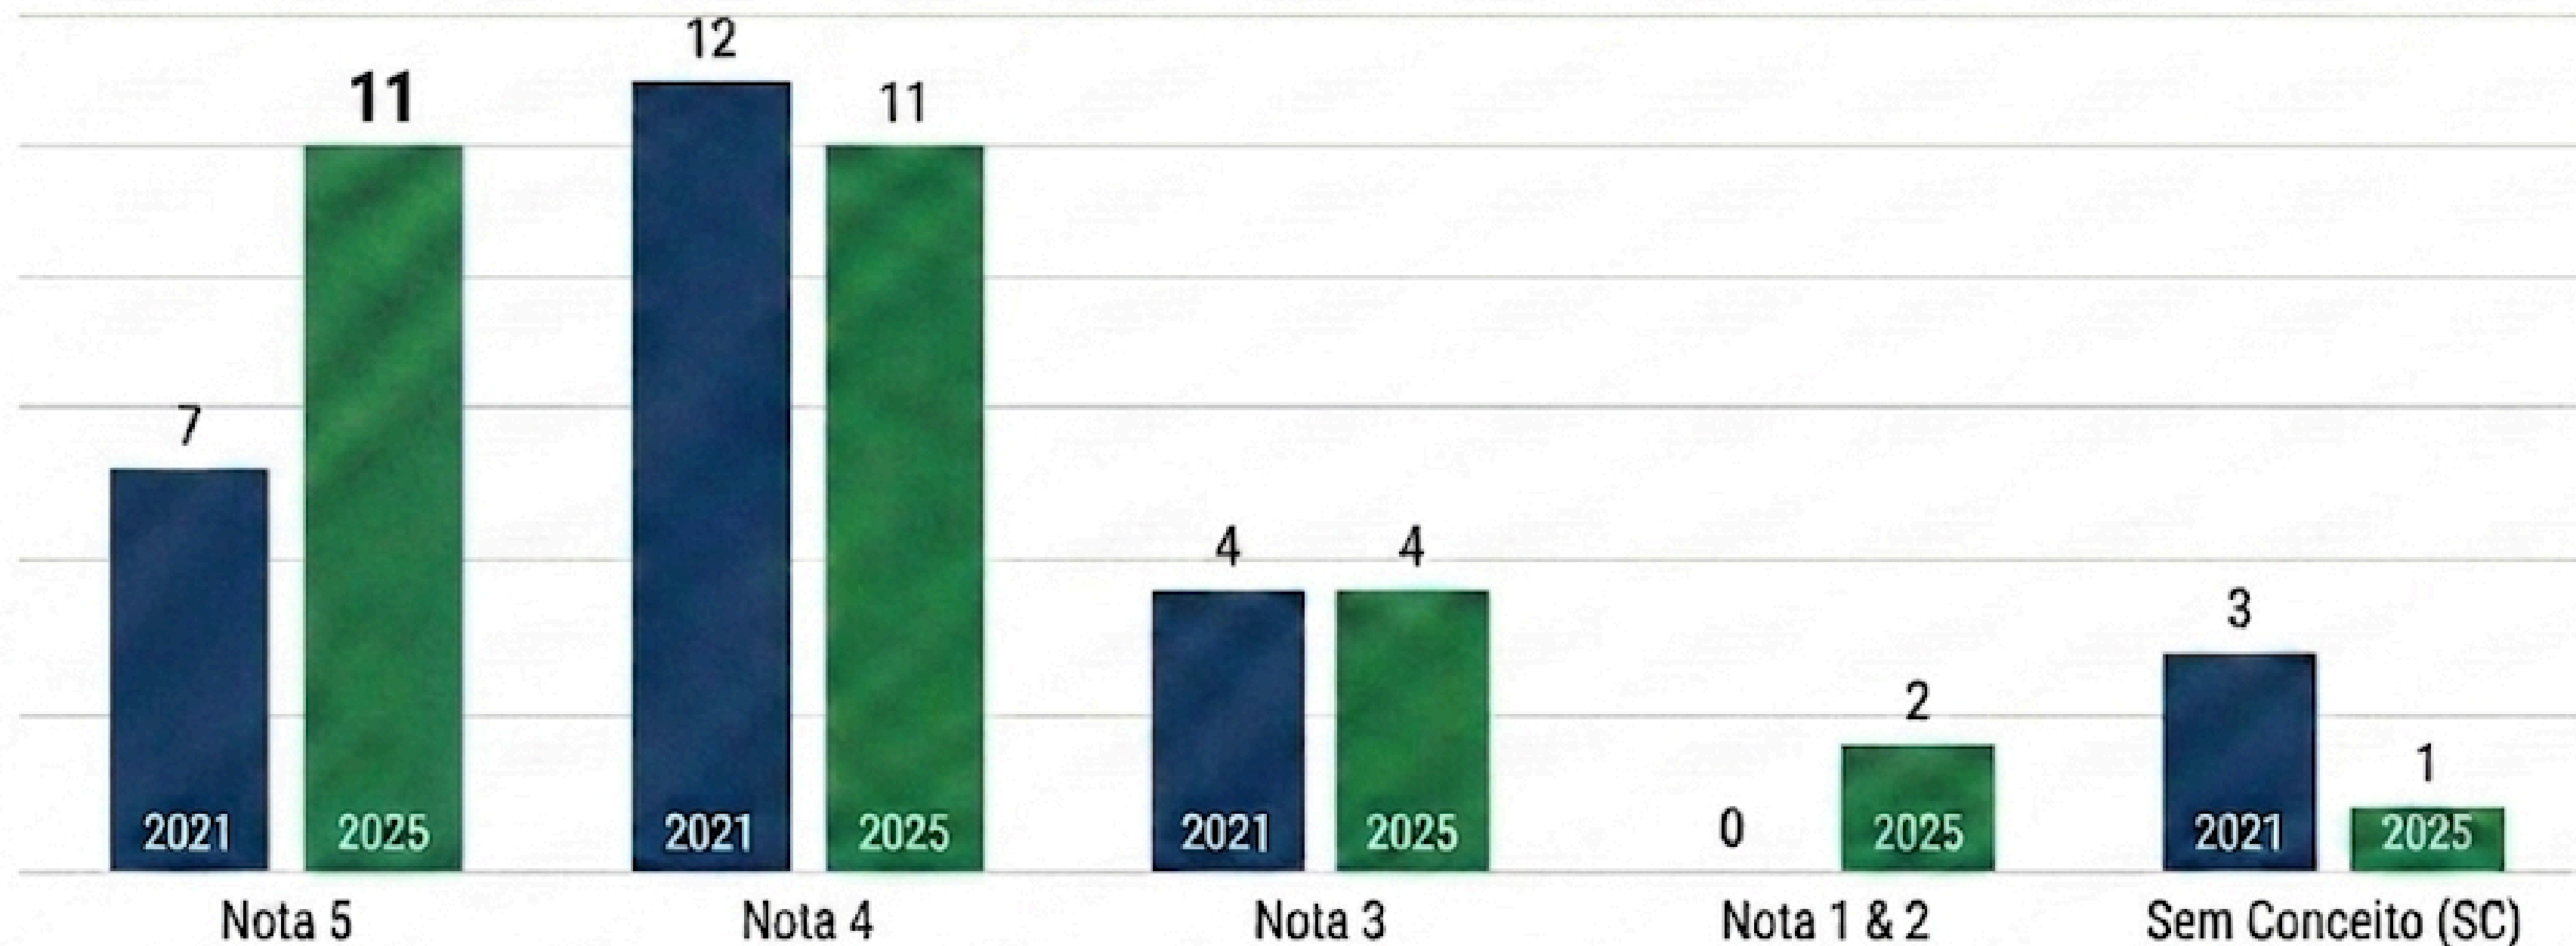

Resultados Conceito Enade Licenciaturas: Comparação 2021 x 2025

UnB

INEP

Evolução dos Indicadores de Qualidade da Universidade de Brasília (UnB)

COMPARAÇÃO GRÁFICA: DISTRIBUIÇÃO DE CONCEITOS

Desempenho Detalhado por Curso (2021 X 2025)

e-MEC	Curso	Turno	2021	2025	Δ
151	Artes Visuais (Licenciatura)	Diurno	4	4	→
52159	Artes Visuais (Licenciatura)	Noturno	3	4	↗
112158	Artes Visuais (Licenciatura)	EaD	-	4	
18032	Computação (Licenciatura)	Noturno	5	4	↘
160	Ciências Biológicas (Licenciatura)	Noturno	5	5	→
44418	Ciências Sociais (Licenciatura)	Diurno	4	5	↗
142	Educação Física (Licenciatura)	Diurno	4	4	→
112160	Educação Física (Licenciatura)	EaD	SC	SC	→
44362	Filosofia (Licenciatura)	Diurno	4	4	→
1138346	Filosofia (Licenciatura)	Noturno	4	4	→
158	Física (Licenciatura)	Noturno	4	5	↗
1434981	Física (Licenciatura)	EaD	-	5	
44366	Geografia (Licenciatura)	Diurno	5	5	→
122210	Geografia (Licenciatura)	EaD	3	4	↗
44369	História (Licenciatura)	Diurno	5	5	→
122214	História (Licenciatura)	Noturno	5	5	→

e-MEC	Curso	Turno	2021	2025	Δ
29693	Letras - Inglês (Licenciatura)	Diurno	4	4	→
162	Letras - Português (Licenciatura)	Noturno	4	4	→
34644	Letras - Português (Licenciatura)	Diurno	5	5	→
44377	Letras - Português do Brasil como Segunda Língua	Diurno	3	-	
112162	Letras - Português (Licenciatura)	EaD	-	3	
161	Matemática (Licenciatura)	Noturno	4	3	↘
44372	Matemática (Licenciatura)	Diurno	4	3	↘
133	Música (Licenciatura)	Diurno	3	4	↗
122220	Música (Licenciatura)	Noturno	3	1	↘
112164	Música (Licenciatura)	EaD	SC	1	↘
150	Pedagogia (Licenciatura)	Diurno	5	5	→
163	Pedagogia (Licenciatura)	Noturno	4	5	↗
112170	Pedagogia (Licenciatura)	EaD	SC	3	↗
159	Química (Licenciatura)	Noturno	4	5	↗